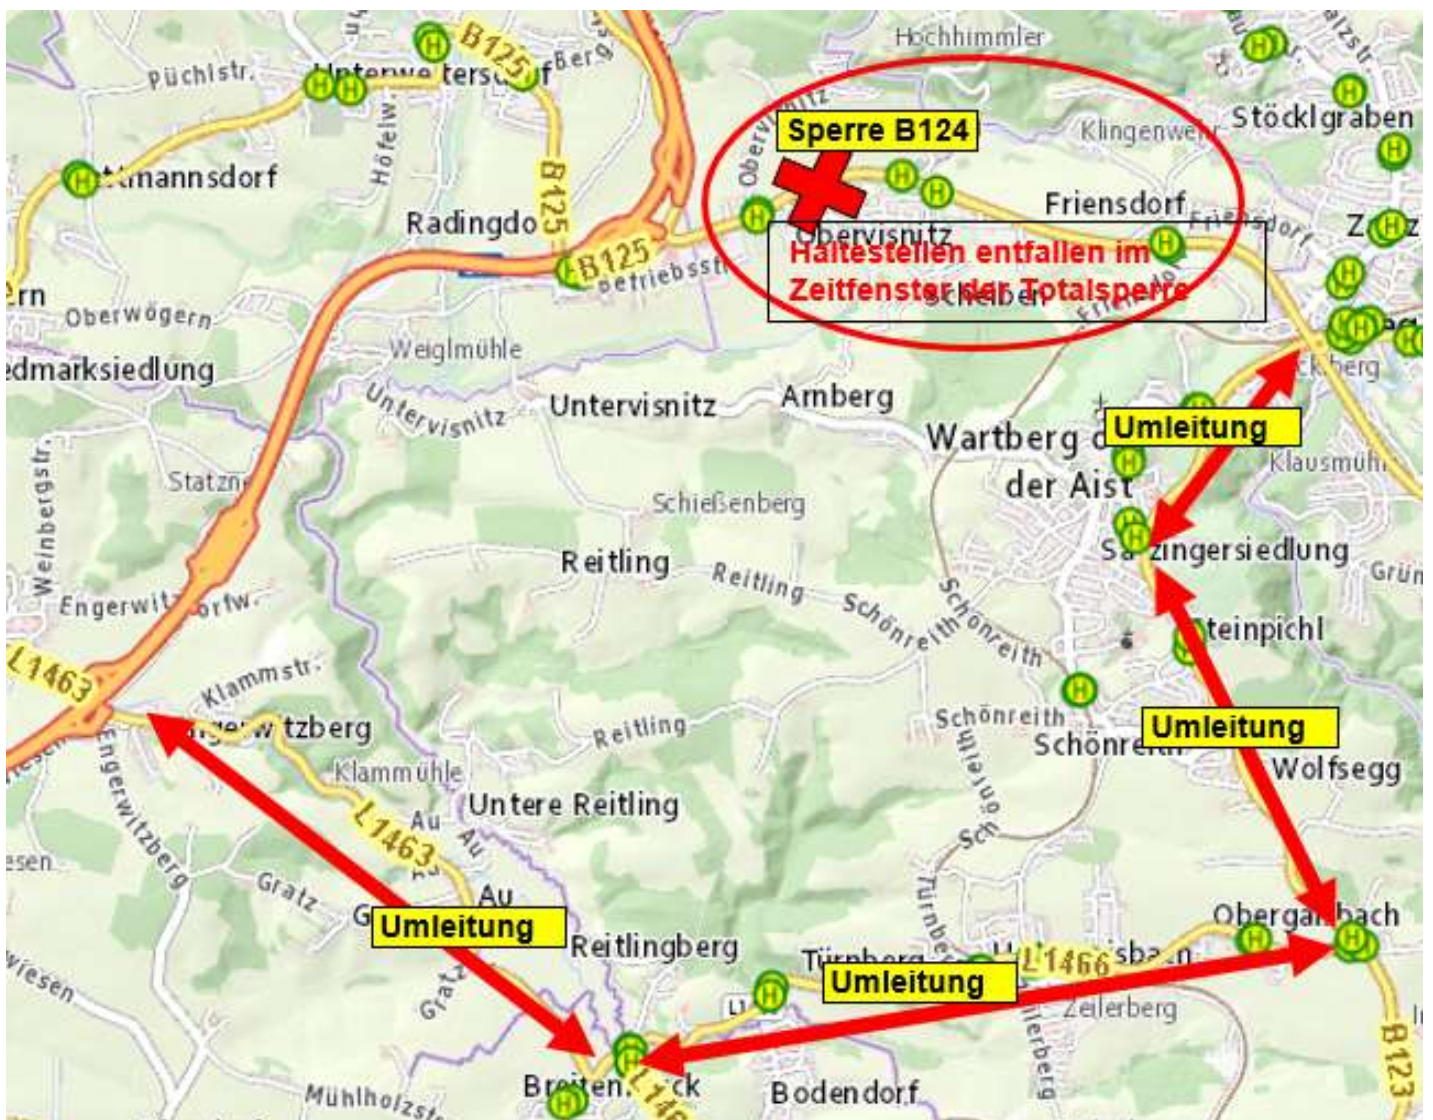

Betrifft: Linien 311, 316, 340, 341, 346

Verkehrsbehinderung Gemeindegebiet Wartberg ob der Aist:

01. September 21

**Totalsperre der B124 im Bereich Obervisnitz / Scheiben**

von

**DI, 07.09.2021 ab 17:00 Uhr bis FR, 10.09.2021, 04:30 Uhr**

wegen Asphaltierungsarbeiten

**ACHTUNG:** Bei Sperre der B124 ab 06.09.2021 bis 07.09.2021, 17:00 Uhr werden die Linienbusse bei den Fräsarbeiten durchgeschleust

Umleitung für Linienbusse: ...gemäß Skizze über A7 Auf- und Abfahrt Engerwitzdorf – L1463 – L1466 – B123 – ... für beide Fahrrichtungen

Entfallene Haltestelle(n):

- ✚ Wartberg ob der Aist Obervisnitz
- ✚ Wartberg ob der Aist Abzw Scheiben
- ✚ Wartberg ob der Aist Friensdorf

Nächstgelegene Haltestelle(n): Pregarten Bahnhof

ALLE INFORMATIONEN: [www.ooevv.at](http://www.ooevv.at)